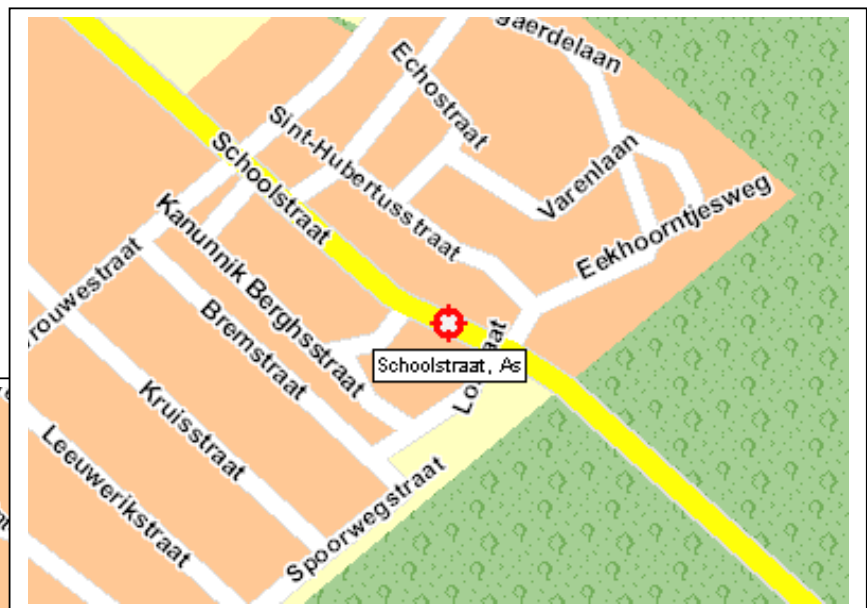

Wijkafdeling 11
Schoolstraat 1
3665 Niel bij As
Tel.: 089-657289