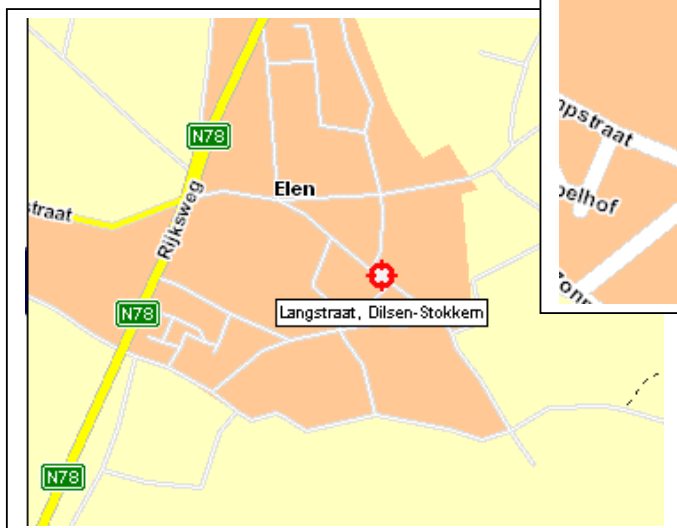

Vestigingsplaatsen

De hoofdzetel van de Academie is gevestigd in Stokkem met een filiaal te As.

Andere aangesloten wijkafdelingen bevinden zich te:

- * Dilsen
- * Elen
- * Lanklaar
- * Rotem
- * Niel bij As

HOOFDSCHOOL

STEDELIJKE ACADEMIE voor MUZIEK en WOORD (1)

Schuttersstraat 7
3650 DilsenStokkem

☎ : 089- 75 57 56

📠 : 089- 75 36 24

✉ : info@academiedilsenstokkem.be

WIJKAFDELINGEN

Wijkafdeling 02
Europalaan 6
3650 Dilsen-Stokkem (Dilsen)
Tel.: 089-790870

Wijkafdeling 03
Langstraat 24
3650 Dilsen-Stokkem (Elen)
Tel.: 089-565344

Wijkafdeling 04

Bresil zn

3650 Dilsen-Stokkem (Lanklaar)

Tel.: 089-755367

Wijkafdeling 05

Haagstraat

3650 Dilsen-Stokkem (Rotem)