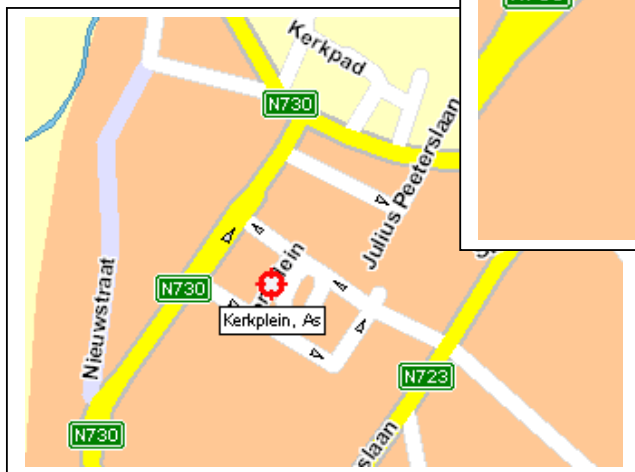

Wijkafdeling 12
Kerkplein 3
3665 As
Tel.: 089-657176