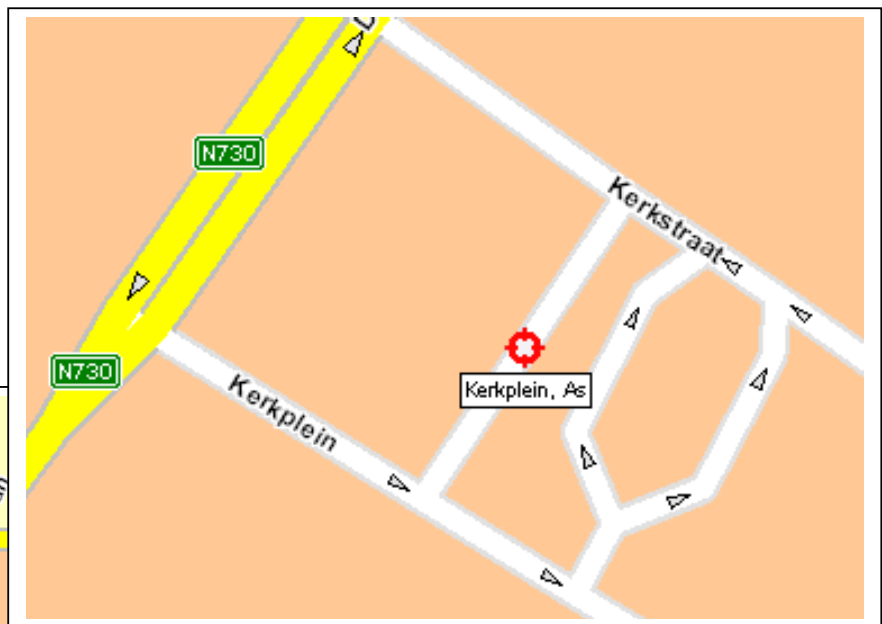

Wijkafdeling 12
Kerkplein 3
3665 As
Tel.: 089-657176