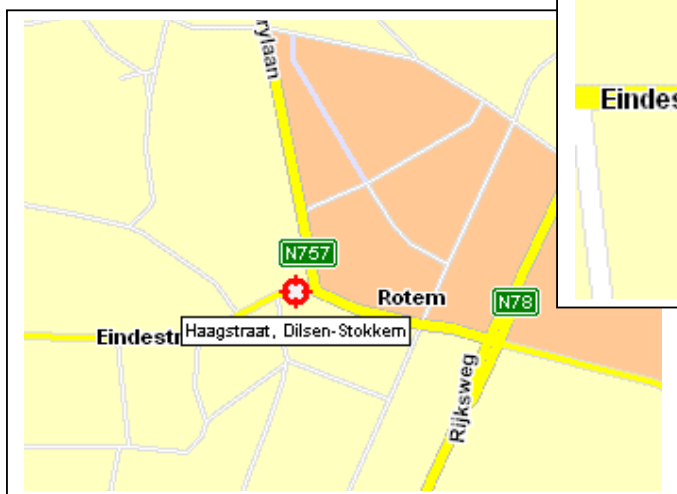

Wijkafdeling 05

Haagstraat

3650 Dilsen-Stokkem (Rotem)

Tel.: 089-756002