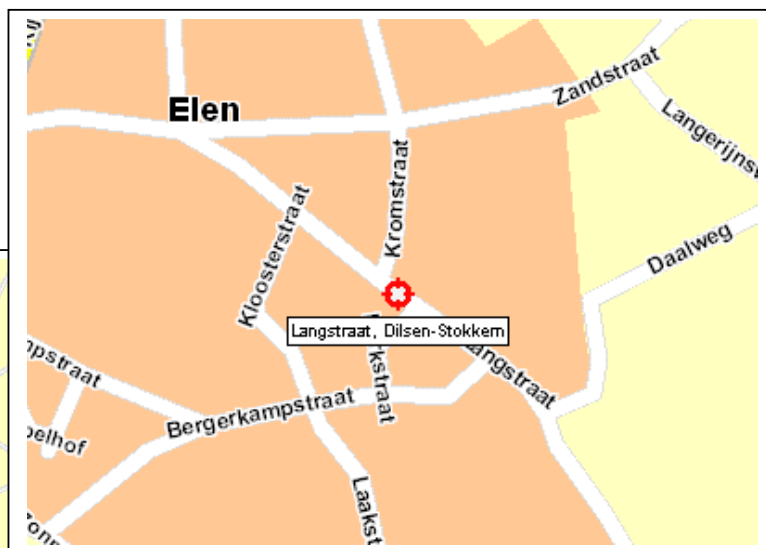

Vestigingsplaatsen

De hoofdzetel van de Academie is gevestigd in Stokkem met een filiaal te As.

Andere aangesloten wijkafdelingen bevinden zich te:

- * Dilsen
- * Elen
- * Lanklaar
- * Rotem
- * Niel bij As

Wijkafdeling 03
Langstraat 24
3650 Dilsen-Stokkem (Elen)
Tel.: 089-565344

Wijkafdeling 04

Bresil zn

3650 Dilsen-Stokkem (Lanklaar)

Tel.: 089-755367

Wijkafdeling 05

Haagstraat

3650 Dilsen-Stokkem (Rotem)