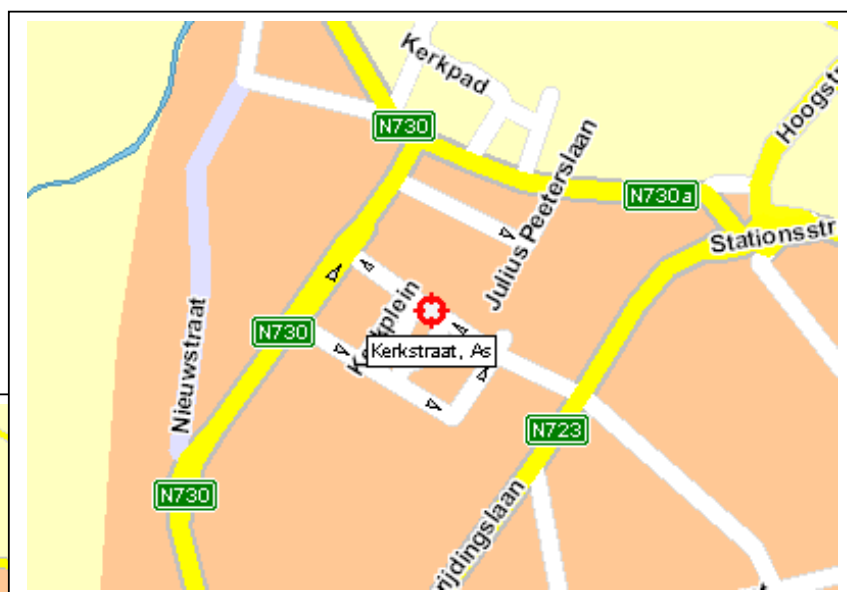

FILIAAL

Filiaal 10
Kerkstraat 6
3665 As
Tel.: 089-659052