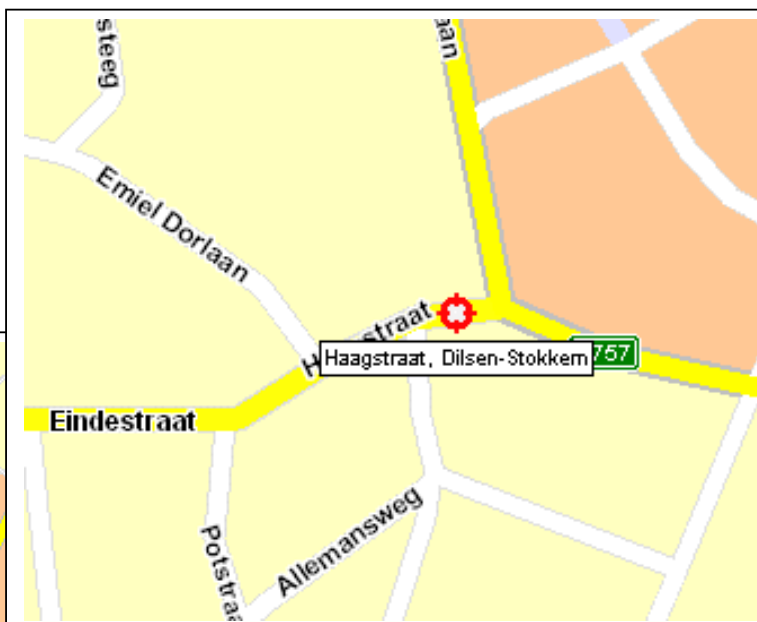

Wijkafdeling 05

Haagstraat

3650 Dilsen-Stokkem (Rotem)

Tel.: 089-756002